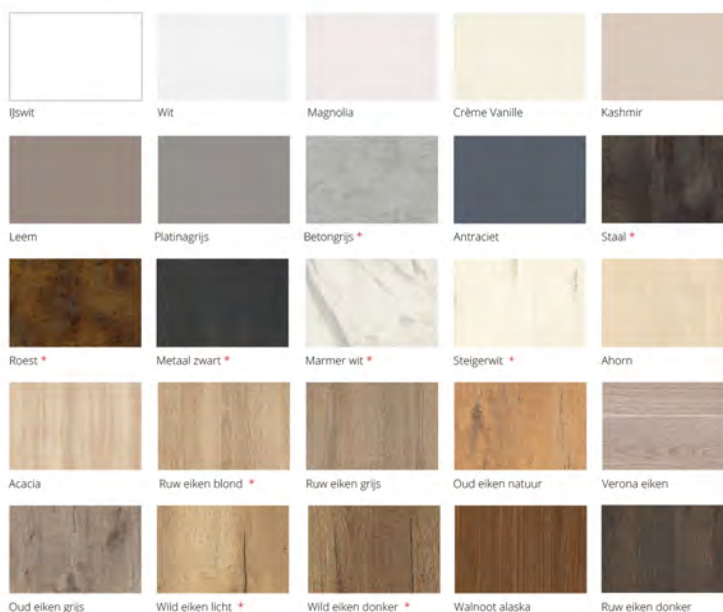

Keuze uit 25 kleuren voor keukentype Atlas