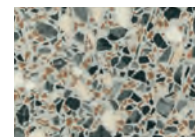

Eigenschappen

Alle kunststof werkbladen hebben een HPL toplaag (High Pressure Laminate). Deze onder hoge druk samengeperste toplaag is zeer waterafstotend en stootvast.

Keuze uit 22 kleuren voor het kunststof werkblad

Wit Super

Koren Lichtgrijs

Peru Marron

Peru Antraciet

Beton Licht

Vulkaan Grijs

Vulkaan Bruin

Vulkaan Zwart